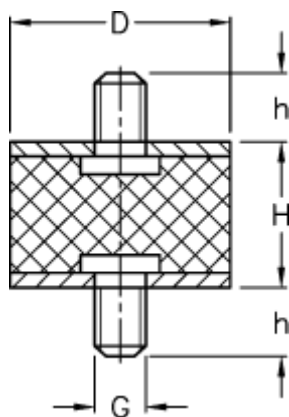

Varenummer: 511010910039100
Beskrivelse: KLEE Vibrationsdæmper type 1
25-20-1, M8x15/M8x15, NR - 35 shore

Mål

D = 25
G = M8
h = 15
H = 20